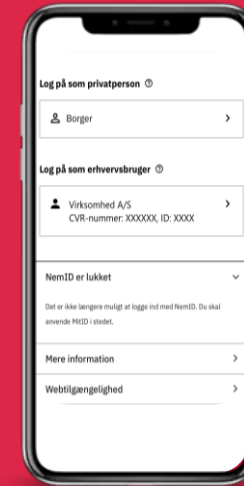

Kom hurtigt i gang med mit.dk

Start med at downloade appen i App Store eller Google Play her

1. Login på mit.dk

2. Login med MitID

3. Login med din erhvervsbruger

4. Accepter brugervilkår

5. Udfyld kontaktinformation

Kun relevant for tegningsberettigede brugere

6. Indstil notifikationer

Kun relevant for tegningsberettigede brugere

7. Så er du klar til at bruge mit.dk!